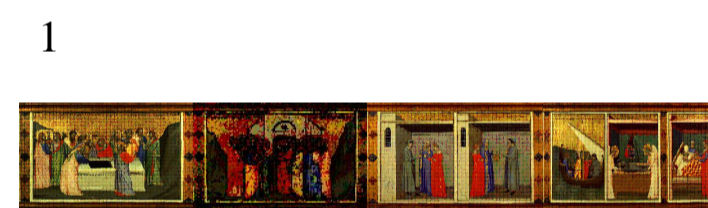

1
B.Daddi, Le storie della Sacra Cintola, 28x225