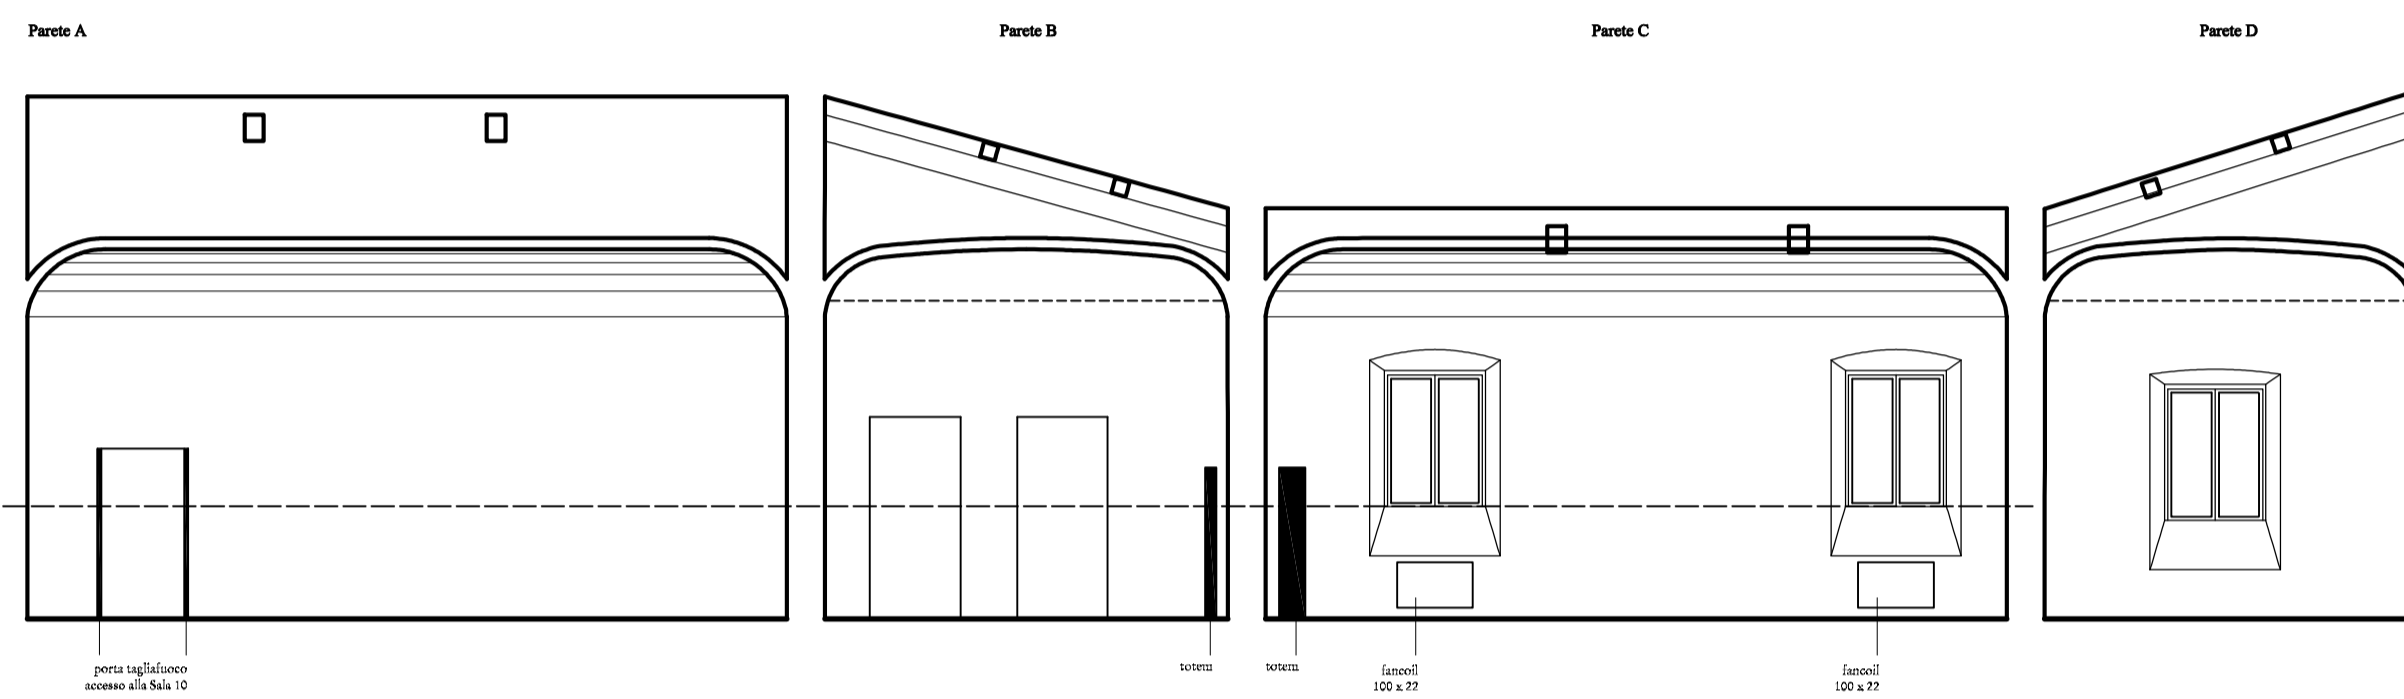

SALA 5

CONCORSO DI PROGETTAZIONE
"Allestimento del Museo Civico di Prato all'interno del Palazzo Pretorio"