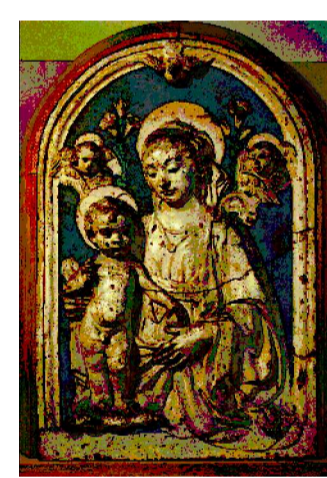

2

Benedetto da Maiano, bottega, *Madonna con Bambino e San Giovannino*, 1480-1520, rilievo a 'stiacciato' in stucco dipinto con cornice centinata intagliata in legno di pino dorato e dipinto, cm. 151x88x13

3

Benedetto da Maiano, bottega, *Madonna con Bambino e San Giovannino*, 1480 calco in stucco color marmo, a bassorilievo, cm.66x45,5

4

Benedetto da Maiano, bottega, *Madonna con Bambino*, fine sec. XV, stucco dipinto, cm. 70,5x54

5

Benedetto Buglioni, *Madonna con Bambino*, 1510 ca., maiolica policroma, cm. 88,5x63

6

Benedetto da Maiano, bottega, *Madonna del Latte*, 1490, calco in cartapesta e legno dipinto, cm.103x61,5

Sala 9

1

Francesco Botticini, *Madonna in trono col Bambino e santi*, doc. 1483, tempera su tavola, cm. 157x133