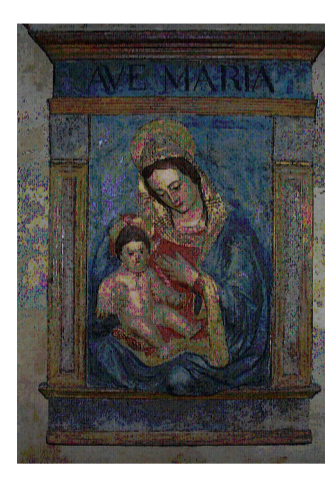

2

Benedetto da Maiano, bottega, *Madonna con Bambino e San Giovannino*, 1480-1520, rilievo a 'stiacciato' in stucco dipinto con cornice centinata intagliata in legno di pino dorato e dipinto, cm. 151x88x13

3

Benedetto da Maiano, bottega, *Madonna con Bambino e San Giovannino*, 1480 calco in stucco color marmo, a bassorilievo, cm.66x45,5

4

Benedetto da Maiano, bottega, *Madonna con Bambino*, fine sec. XV, stucco dipinto, cm. 70,5x54

5

Benedetto Buglioni, *Madonna con Bambino*, 1510 ca., maiolica policroma, cm. 88,5x63

6

Benedetto da Maiano, bottega, *Madonna del Latte*, 1490, calco in cartapesta e legno dipinto, cm.103x61,5

Sala 9

1

Francesco Botticini, *Madonna in trono col Bambino e santi*, doc. 1483, tempera su tavola, cm. 157x133