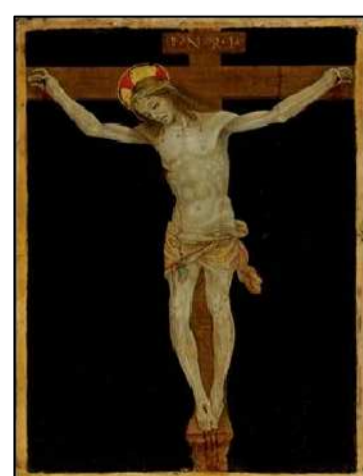

2

Benedetto da Maiano, bottega, *Madonna con Bambino e San Giovannino*, 1480-1520, rilievo a 'stiacciato' in stucco dipinto con cornice centinata intagliata in legno di pino dorato e dipinto, cm. 151x88x13

3

Benedetto da Maiano, bottega, *Madonna con Bambino e San Giovannino*, 1480 calco in stucco color marmo, a bassorilievo, cm.66x45,5

4

Benedetto da Maiano, bottega, *Madonna con Bambino*, fine sec. XV, stucco dipinto, cm. 70,5x54

5

Benedetto Buglioni, *Madonna con Bambino*, 1510 ca., maiolica policroma, cm. 88,5x63

6

Benedetto da Maiano, bottega, *Madonna del Latte*, 1490, calco in cartapesta e legno dipinto, cm.103x61,5

Sala 9

1

Francesco Botticini, *Madonna in trono col Bambino e santi*, doc. 1483, tempera su tavola, cm. 157x133

2

Filippino Lippi, *Madonna con Bambino e santi*, 1498, affresco staccato, cm. 239 x 141x71

3

Filippino Lippi, *Cristo crocifisso*, 1500-1504, olio e oro su tavola, cm 31,2x23,5

4

Filippino Lippi, *Madonna con Bambino tra S. Stefano e S. Giovanni Battista*, (pala dell'Udienza), 1503, tempera su tavola, cm.132x118