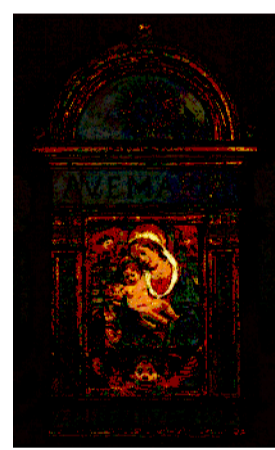

Sala 8 - 9

CONCORSO DI PROGETTAZIONE
"Allestimento del Museo Civico di Prato all'interno del Palazzo Pretorio"

LINEA GUIDA

TAV.5
Piano primo-Sala 8-9- scala 1:100

Sala 8

1

Donatello, attr., *Madonna con Bambino con angeli e profeti*, 1420-1430, terracotta plasmata e modellata, cm.96,7 x 67,5

2

Benedetto da Maiano, bottega, *Madonna con Bambino e San Giovannino*, 1480-1520, rilievo a 'stiacciato' in stucco dipinto con cornice centinata intagliata in legno di pino dorato e dipinto, cm. 151x88x13

3

Benedetto da Maiano, bottega, *Madonna con Bambino e San Giovannino*, 1480 calco in stucco color marmo, a bassorilievo, cm.66x45,5

4

Benedetto da Maiano, bottega, *Madonna con Bambino*, fine sec. XV, stucco dipinto, cm. 70,5x54

5

Benedetto Buglioni, *Madonna con Bambino*, 1510 ca., maiolica policroma, cm. 88,5x63

6

Benedetto da Maiano, bottega, *Madonna del Latte*, 1490, calco in cartapesta e legno dipinto, cm.103x61,5

Sala 9

1

Francesco Botticini, *Madonna in trono col Bambino e santi*, doc. 1483, tempera su tavola, cm. 157x133