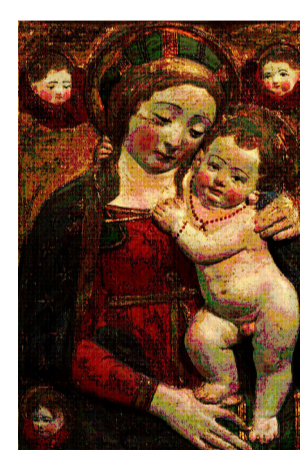

2

Benedetto da Maiano, bottega, *Madonna con Bambino e San Giovannino*, 1480-1520, rilievo a 'stiacciato' in stucco dipinto con cornice centinata intagliata in legno di pino dorato e dipinto, cm. 151x88x13

3

Benedetto da Maiano, bottega, *Madonna con Bambino e San Giovannino*, 1480 calco in stucco color marmo, a bassorilievo, cm.66x45,5

4

Benedetto da Maiano, bottega, *Madonna con Bambino*, fine sec. XV, stucco dipinto, cm. 70,5x54